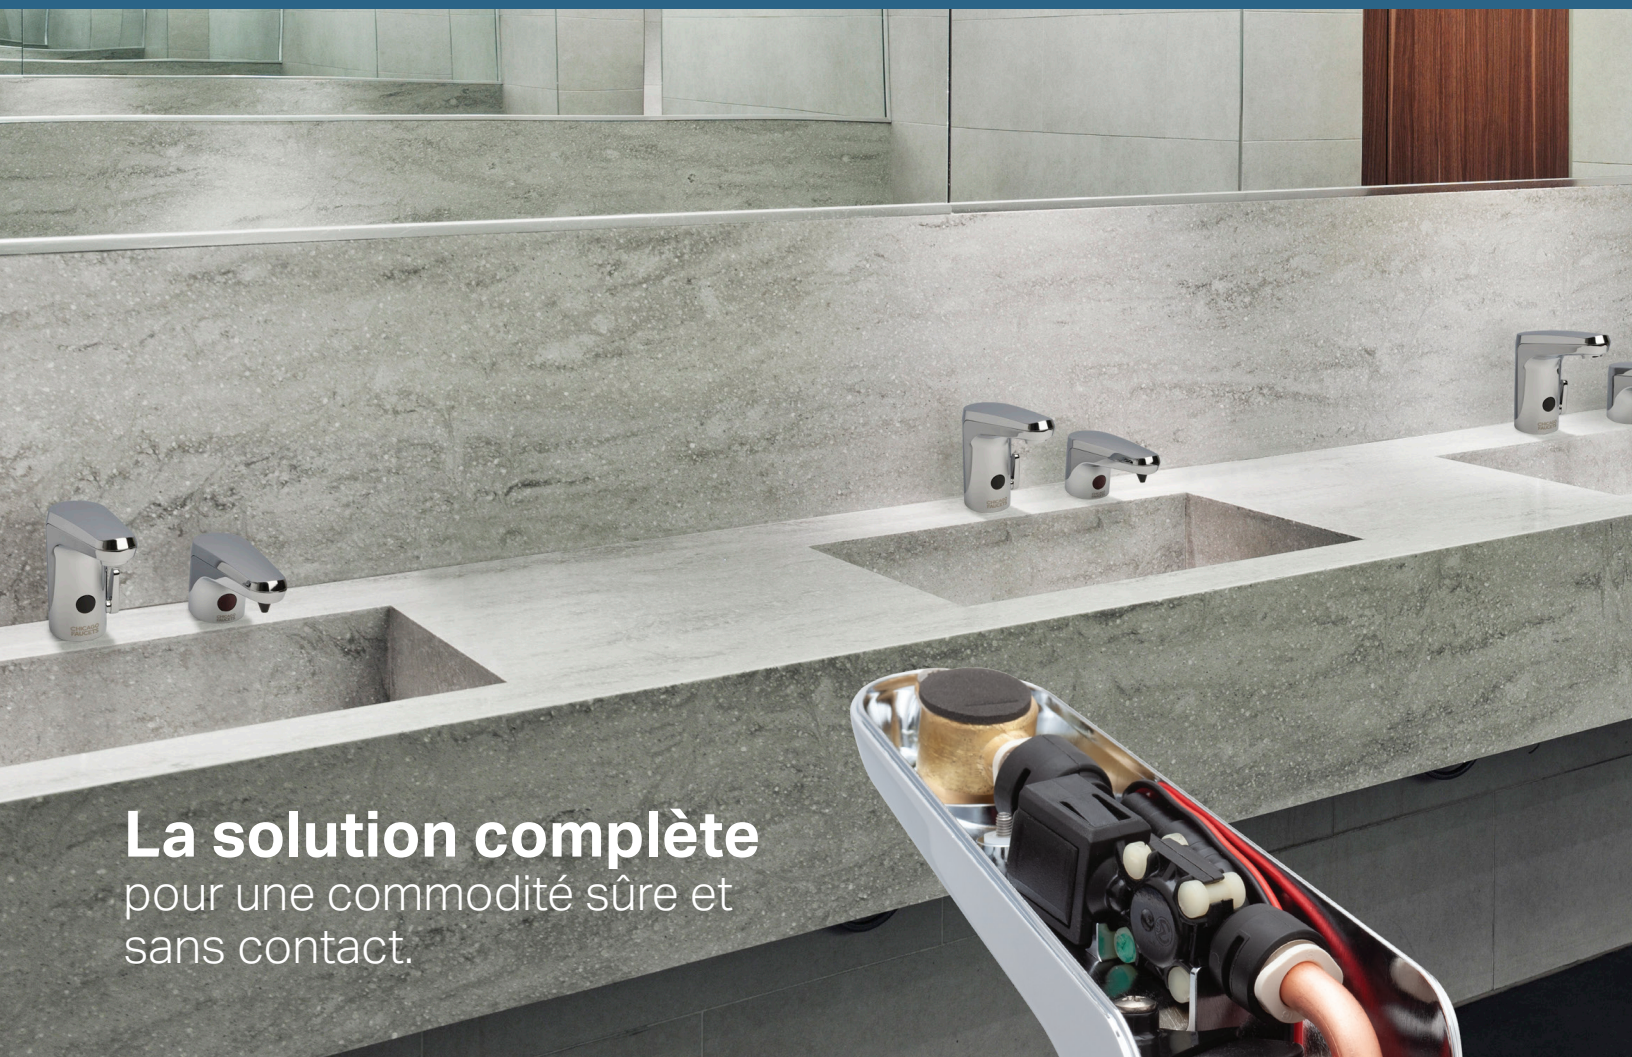

La solution complète
pour une commodité sûre et
sans contact.

Série E-Tronic® 80

Les circuits électroniques situés au-dessus de la plage de l'évier et la protection contre les brûlures intégrée* contribuent à faire de l'E-Tronic 80 l'une des meilleures solutions de robinetterie sans contact pour les salles de bain publiques.

Associez le robinet à un **distributeur de savon sans contact assorti** pour une hygiène et une commodité de salle de bain optimales.

Disponible avec **une protection contre les brûlures intégrée certifiée ASSE 1070.**

La protection contre les brûlures intégrée signifie :

- Une installation plus rapide et des coûts de main-d'œuvre moins élevés
- Moins de points de fuite potentiels
- Une installation plus sécuritaire, à chaque fois