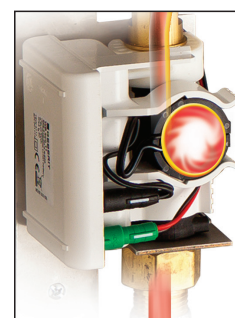

E-Tronic® 40

	Source d'alimentation					Mitigeur				Débit		
	CA	CC	EBPS	LTPS	SSPS	Aucun	Dissimulé	Réglable par l'utilisateur	Externe	0,35 GPM	0,5 GPM	1,0 GPM
116.029.AB.1T	■	—	—	—	—	■	—	—	—	—	—	■
116.706.AB.1T	■	—	—	—	—	■	—	—	—	—	■	—
116.019.AB.1T	—	■	—	—	—	■	—	—	—	—	—	■
116.606.AB.1T	—	■	—	—	—	■	—	—	—	—	■	—
116.980.AB.1T	—	■	—	—	—	■	—	—	—	■	—	—
116.996.AB.1T	—	■	—	—	—	■	—	—	—	—	■	■
116.707.AB.1T	—	—	■	—	—	■	—	—	—	—	■	—
116.699.AB.1T	—	—	—	■	—	■	—	—	—	—	■	—
116.956.AB.1T	—	—	—	—	■	■	—	—	—	—	■	—
116.966.AB.1T*	—	—	—	—	■	—	—	—	■	—	■	—
116.976.AB.1T**	—	—	—	—	■	—	—	—	■	—	■	—

*Mitigeur mécanique

**Mitigeur thermostatique

SSPS

Une option d'alimentation **sans entretien** et **efficace sur le plan énergétique**.

Le SSPS utilise le simple écoulement de l'eau pour produire et emmagasiner de l'énergie. Il suffit de l'installer sous la plaque sur le conduit d'approvisionnement en eau. Il n'est pas nécessaire de remplacer les batteries ou de raccorder le robinet à l'alimentation électrique de l'immeuble. Le SSPS est facile à installer et vous fournit des années de performance sans souci.