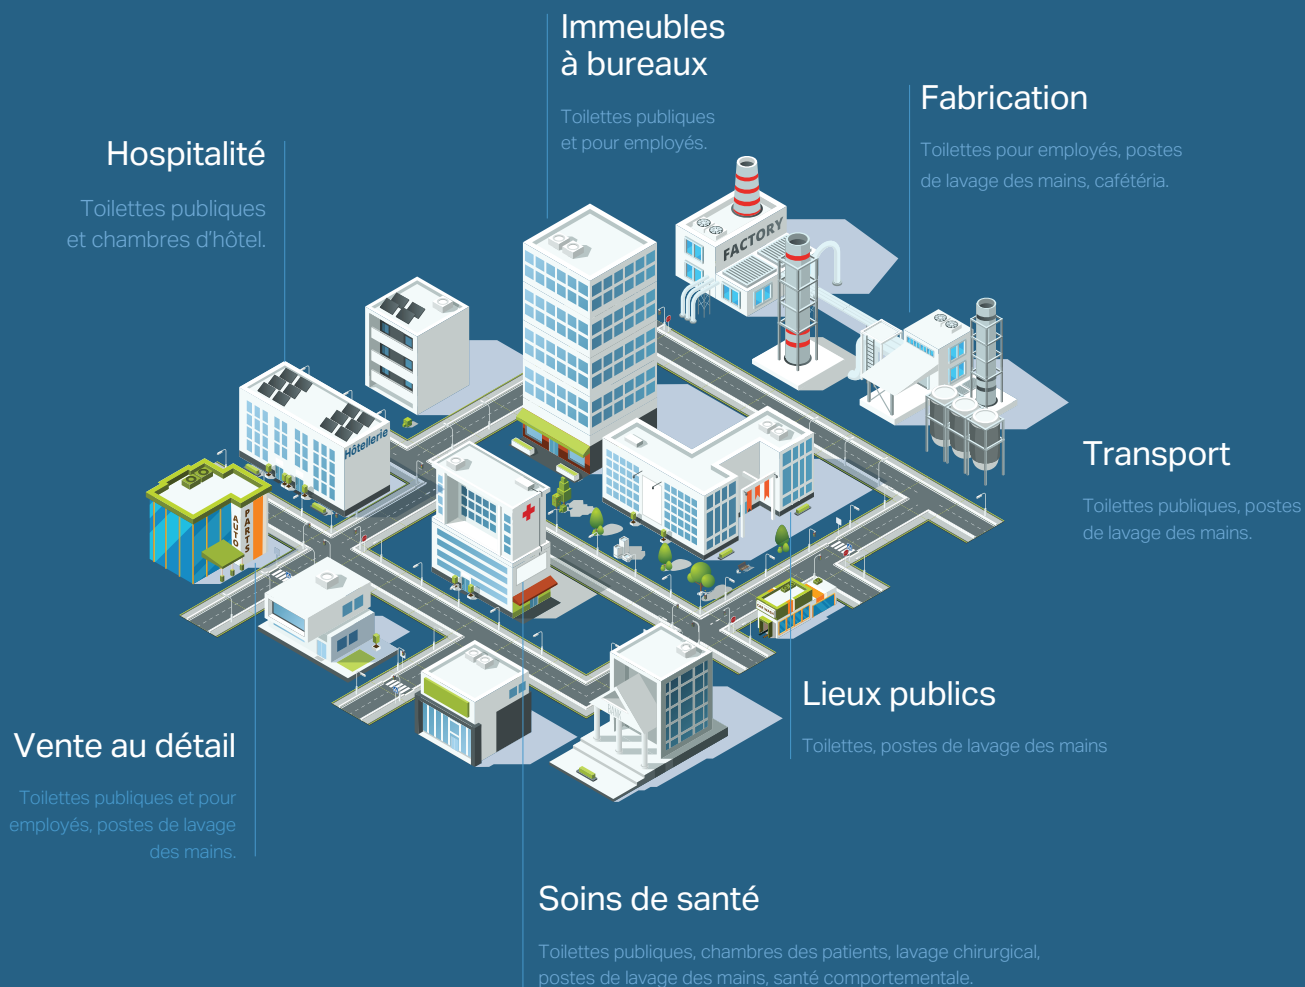

Style et configuration pour toute application.