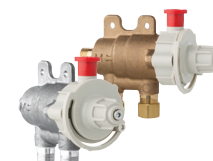

Mitigeurs thermostatiques d'appoint

Ces mitigeurs peuvent être utilisés pour rendre tout robinet manuel ou électronique conforme à la norme ASSE 1070. Les mitigeurs dotés d'une option de rinçage thermique permettent une désinfection à l'eau chaude du système au complet sans avoir besoin de tuyaux de dérivation.