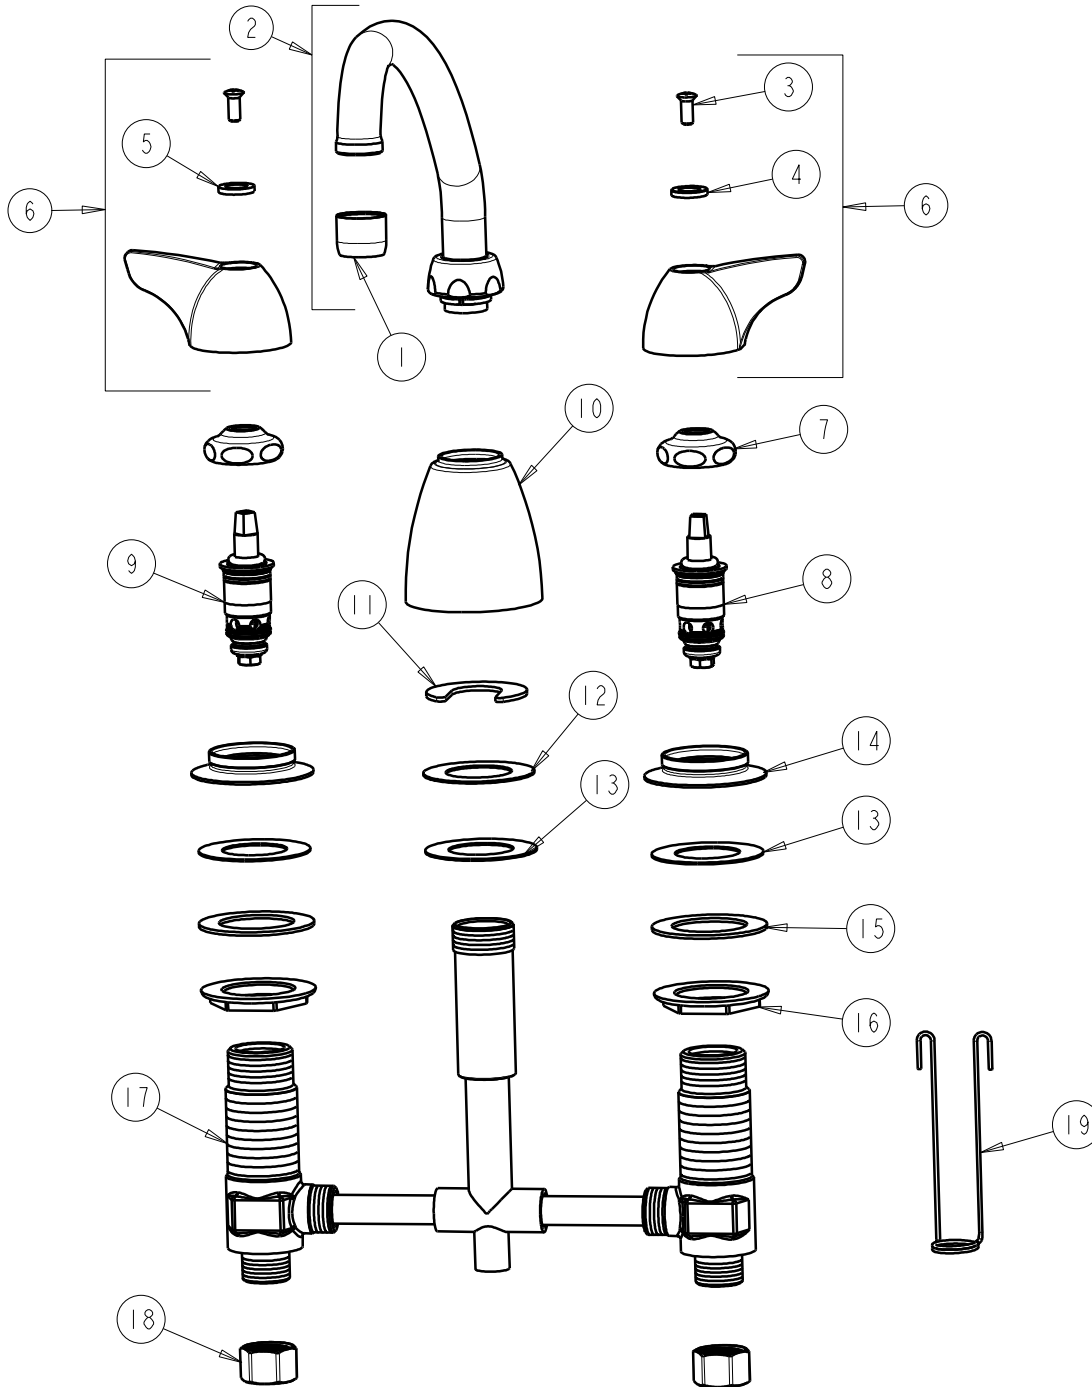

**CHICAGO FAUCETS**  
a Geberit company

2100 South Clearwater Drive  
Des Plaines, IL 60018  
Phone: 847-803-5000  
Fax: 847-803-5454  
www.chicagofaucets.com

**REPAIR PARTS**

FITTING NO.

**1201-AABCP**

SUBMITTED MODEL NO.

BY: SID DATE: 05-05-09

CHK: *[Signature]* REV:

ITEM NO.

**FOR TECHNICAL ASSISTANCE**  
**1-800-TEC-TRUE (1-800-832-8783)**

ITEM	PART NO.	DESCRIPTION	ITEM	PART NO.	DESCRIPTION
1	E3JKCP	SOFTFLO AERATOR OUTLET	11	200-006JKNF	C-WASHER
2	L9JKCP	FOR PARTS SEE L9JKCP	12	888-006JKRBF	BRASS WASHER
3	420-010JKRCF	SCREW, 10-32 UNC PH 1/2	13	739-056JKNF	RUBBER WASHER
4	633-123JKNF	INDEX BUTTON (BLUE)	14	1797-122JKCP	FLANGE
5	633-023JKNF	INDEX BUTTON (RED)	15	55-010JKNF	STEEL WASHER
6	1000-PRJKCP	WING HANDLE ASSEMBLY (PAIR)	16	250-004JKRBF	LOCKNUT
7	1-214JKCP	CAP	17	---	VALVE BODY (NOT SOLD SEPARATELY)
8	AB1-099XTJKNF	QUATURN UNIT (RH)	18	49-005JKRBF	COUPLING NUT
9	AB1-100XTJKNF	QUATURN UNIT (LH)	19	200-007JKNF	HANGER
10	890-259JKCP	SPOUT ESCUTCHEON			