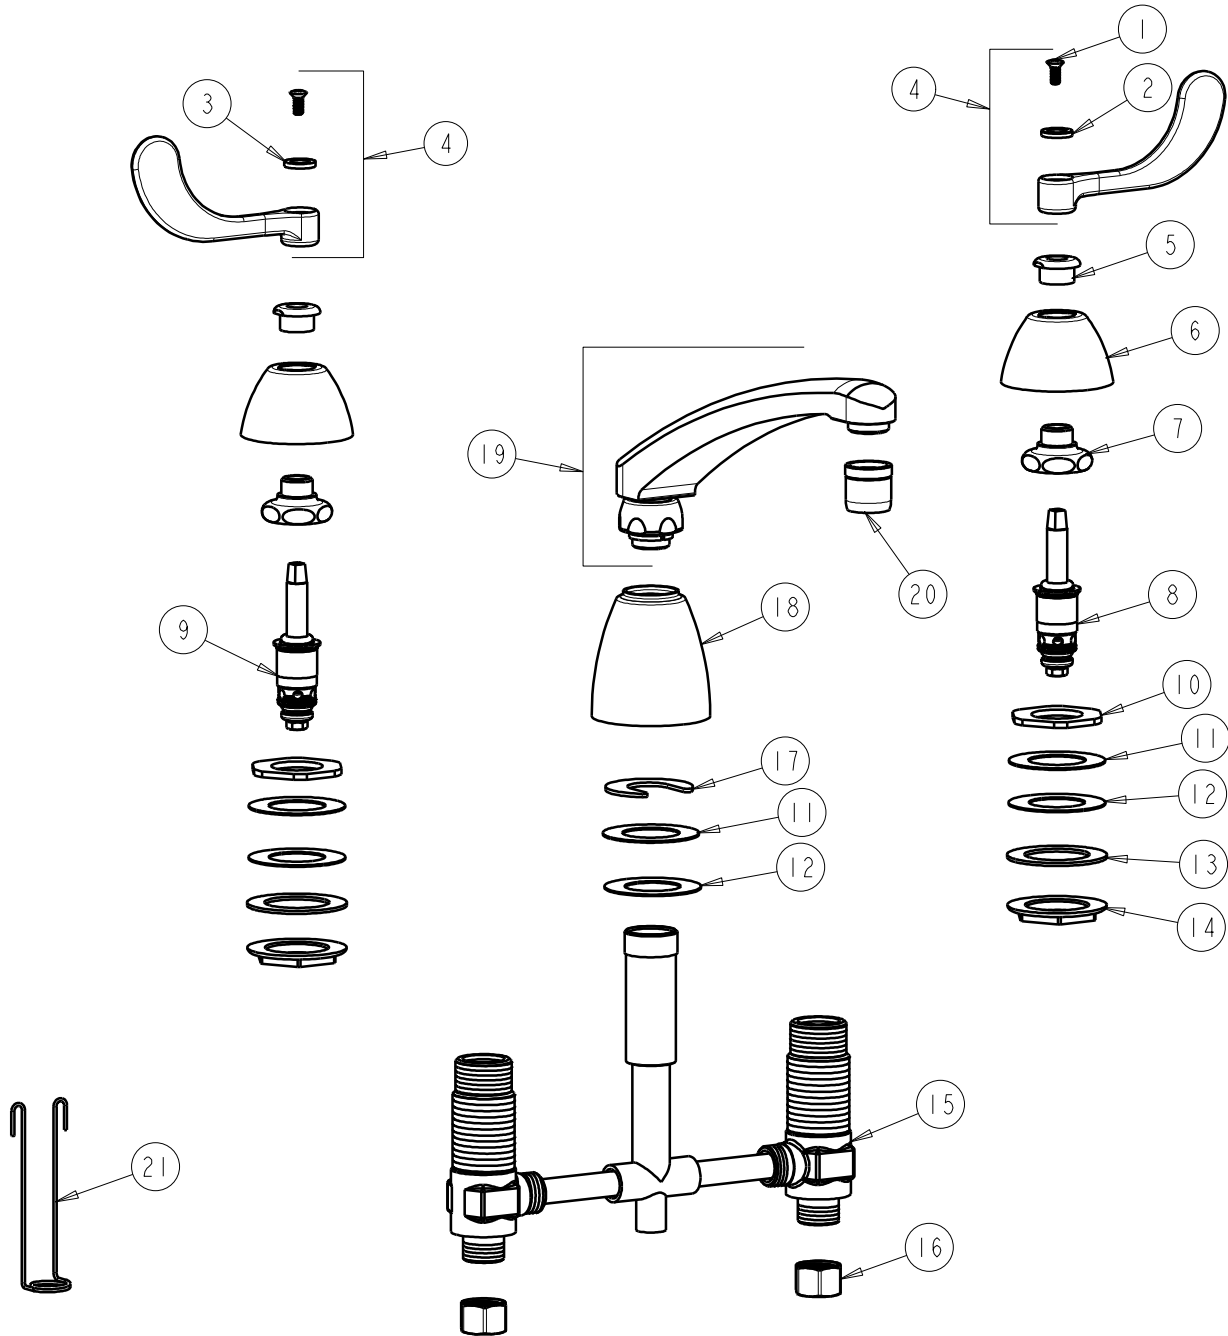

**CHICAGO FAUCETS**  
a Geberit company

2100 South Clearwater Drive  
Des Plaines, IL 60018  
Phone: 847-803-5000  
Fax: 847-803-5454  
www.chicagofaucets.com

**REPAIR PARTS**

FITTING NO.

**201-AL8E29-317CP**

SUBMITTED MODEL NO.

BY: SID

DATE: 07-07-09

CHK: *[Signature]*

REV:

ITEM NO.

**FOR TECHNICAL ASSISTANCE**  
**1-800-TEC-TRUE (1-800-832-8783)**

ITEM	PART NO.	DESCRIPTION	ITEM	PART NO.	DESCRIPTION
1	420-010JKRCF	SCREW, 10-32 UNC PH 1/2	12	739-056JKNF	RUBBER WASHER
2	633-123JKNF	INDEX BUTTON (BLUE)	13	55-010JKNF	STEEL WASHER
3	633-023JKNF	INDEX BUTTON (RED)	14	250-004JKRBF	LOCKNUT
4	317-PRJKCP	HANDLE, 4" WRISTBLADE (PAIR)	15	—	VALVE BODY (NOT SOLD SEPARATELY)
5	422-113JKCP	ESCUTCHEON NUT	16	49-005JKRBF	COUPLING NUT
6	250-080JKCP	ESCUTCHEON	17	200-006JKNF	C-WASHER
7	274-004JKRBF	CAP NUT	18	890-259JKCP	SPOUT ESCUTCHEON
8	377-XTRHJKNF	RH QUATURN CARTRIDGE	19	L8E29JKCP	FOR PARTS SEE L8LESSE3JKCP
9	377-XTLHJKNF	LH QUATURN CARTRIDGE	20	E29JKCP	LAM-A-FLO OUTLET
10	308-003JKRBF	LOCKNUT	21	200-007JKNF	HANGER
11	888-006JKRBF	BRASS WASHER			