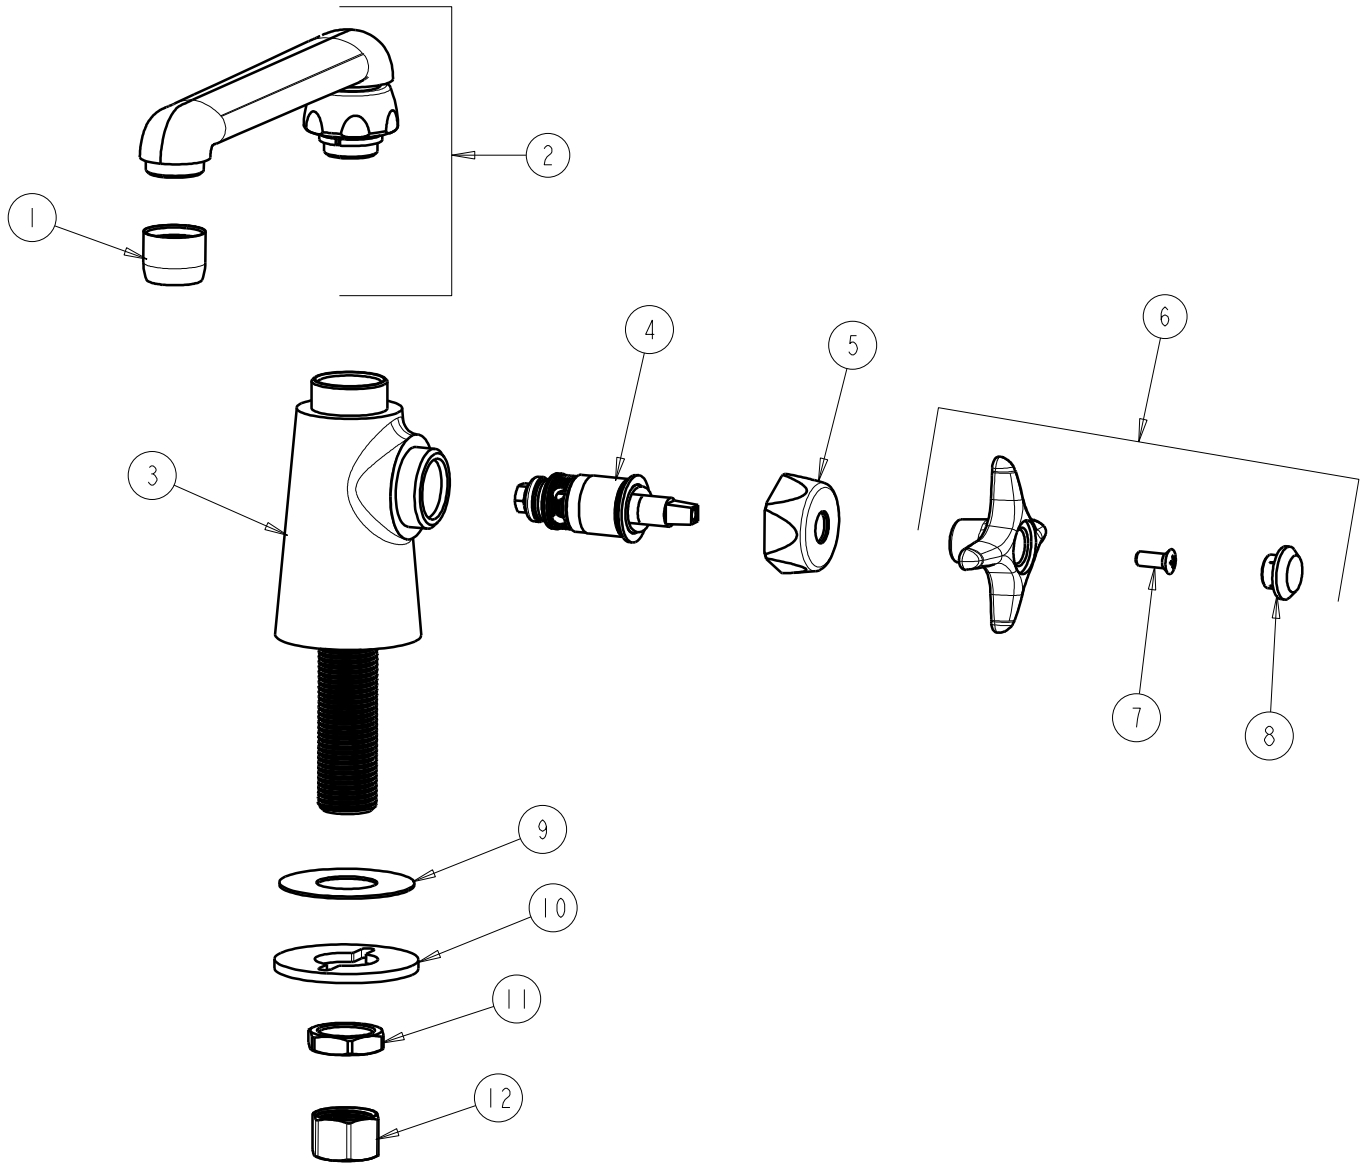

**CHICAGO FAUCETS**  
a Geberit company

2100 South Clearwater Drive  
Des Plaines, IL 60018  
Phone: 847-803-5000  
Fax: 847-803-5454  
www.chicagofaucets.com

**REPAIR PARTS**

FITTING NO.

**926-CP**

SUBMITTED MODEL NO.

ITEM NO.

BY: SID DATE: 04-16-09

CHK: *[Signature]* REV:

**FOR TECHNICAL ASSISTANCE**  
1-800-TEC-TRUE (1-800-832-8783)

ITEM	PART NO.	DESCRIPTION
1	E3JKCP	SOFTFLO AERATOR OUTLET
2	S6JKCP	FOR PARTS SEE S6JKCP
3	—	BODY VALVE (NOT SOLD SEPARATELY)
4	217-XTLHJKNF	CARTRIDGE, SLO-COMPRESSION
5	444-005JKCP	CAP
6	204-CWJKCP	HANDLE ASSEMBLY
7	420-010JKRCF	SCREW, 10-32 UNC PH 1/2
8	216-178JKNF	BUTTON 'CW'
9	52-007JKNF	WASHER, RUBBER
10	807-112JKNF	WASHER
11	49-004JKRBF	LOCKNUT
12	49-005JKRBF	COUPLING NUT